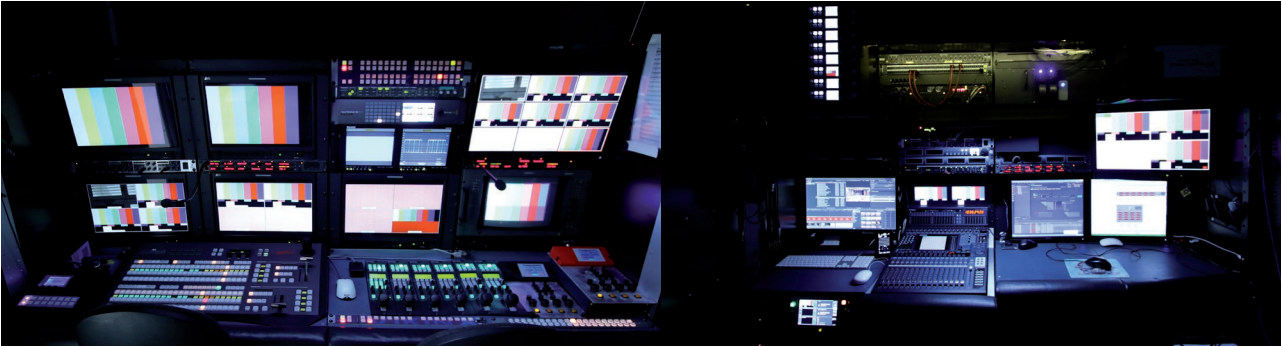

Mobiles Produktionsmittel «HD 2»

Übertragungswagen ideal für die Produktion von Musik & Entertainment-Inhalten

MERCEDES BENZ 410 – Kontrollschild: „AG 166 524“

Länge: 5.5 m
Breite: 2.4 m
Höhe: 3.0 m
Gewicht: 3.5 t

Video:

Ross Carbonite 2ME
16 Input / 4 Key / 8 Aux

HD - Grafiksystem
Xpression SCE

Kameras
6-8 GrassValley LDK3000
3-6 Remotekameras

Verschiedene Optiken und Stativ
verfügbar

Recording:

- 1 AJA KiPro Rack
- 1 GV T2 Server (1 Recorder, 2 Player)
- 1 XDCAM PDW-HD1500
- 1 H.264-Recorder
- 9 Hyperdeck Pro

Video:

- 1 8 Kanal AES Embedder
- 8 Framestores
- 1 AJA FS-2

- 1 32x32 HD Kreuzschiene
- 1 40x40 HD Kreuzschiene

Audio:

Yamaha DM-1000 mit Rocknet
2x Rocknet RN101 Stagebox
Fiber-Konverter für Rocknet
MADI - Einzelspuraufzeichnung